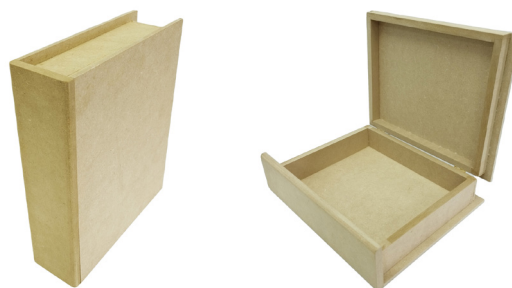

EL NUEVO FENIX^{MR}
manualidades

CATÁLOGO DE MDF

- **CAJAS**
- **HERRAJES**

MDF

Portafolios

Código Interno	MD0060
Descripción	Portafolio artista chico
Medida	13 x 20 x 5.5 cm

Código Interno	MD0265
Descripción	Portafolio con divisiones
Medida	41 x 35 x 10 cm

Código Interno	MD0061
Descripción	Portafolio con separador
Medida	24 x 34 x 7 cm

MDF

Alhajeros

Código Interno	MD0007
Descripción	Alhajero no. 1
Medida	16 x 11 x 3 cm

Código Interno	MD0679
Descripción	Alhajero no. 2 con bisagra
Medida	14 x 22 x 4 cm

Código Interno	MD0101
Descripción	Alhajero clasico nuevo
Medida	24 x 19.5 x 7 cm

Código Interno	MD0680
Descripción	Alhajero clasico con bisagra
Medida	24 x 19 x 7 cm

Código Interno	MD0100
Descripción	Alhajero libro
Medida	24 x 20 x 6 cm

MDF

Cajas de regalo

Código Interno	MD0029
Descripción	Caja regalo no. 1
Medida	8.5 x 8.5 x 5.5 cm

Código Interno	MD0030
Descripción	Caja regalo no. 2
Medida	11 x 11 x 7 cm

Código Interno	MD0142
Descripción	Caja regalo chica
Medida	17 x 17 x 10 cm