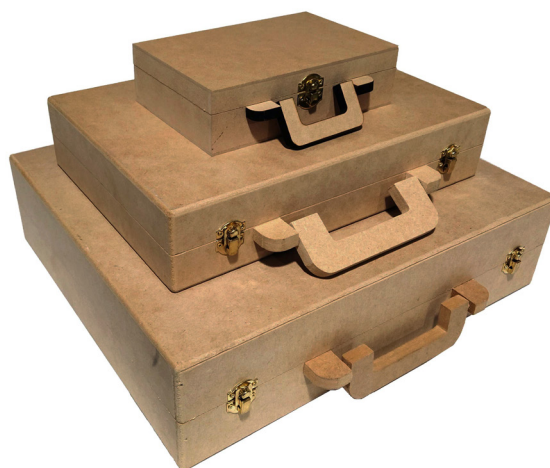

EL NUEVO FENIX^{MR}
manualidades

CATÁLOGO DE MDF

- **CAJAS**
- **HERRAJES**

MDF

Portafolios

Código Interno	MD0060
Descripción	Portafolio artista chico
Medida	13 x 20 x 5.5 cm

Código Interno	MD0265
Descripción	Portafolio con divisiones
Medida	41 x 35 x 10 cm

Código Interno	MD0061
Descripción	Portafolio con separador
Medida	24 x 34 x 7 cm

MDF

Alhajeros

Código Interno	MD0007
Descripción	Alhajero no. 1
Medida	16 x 11 x 3 cm

Código Interno	MD0679
Descripción	Alhajero no. 2 con bisagra
Medida	14 x 22 x 4 cm

Código Interno	MD0101
Descripción	Alhajero clasico nuevo
Medida	24 x 19.5 x 7 cm

Código Interno	MD0680
Descripción	Alhajero clasico con bisagra
Medida	24 x 19 x 7 cm

Código Interno	MD0100
Descripción	Alhajero libro
Medida	24 x 20 x 6 cm