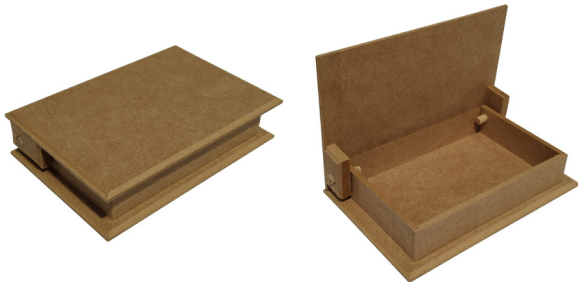

EL NUEVO FENIX^{MR}
manualidades

CATÁLOGO DE MDF

- **CAJAS**
- **HERRAJES**

MDF

Portafolios

Código Interno	MD0060
Descripción	Portafolio artista chico
Medida	13 x 20 x 5.5 cm

Código Interno	MD0265
Descripción	Portafolio con divisiones
Medida	41 x 35 x 10 cm

Código Interno	MD0061
Descripción	Portafolio con separador
Medida	24 x 34 x 7 cm

MDF

Alhajeros

Código Interno	MD0007
Descripción	Alhajero no. 1
Medida	16 x 11 x 3 cm

Código Interno	MD0679
Descripción	Alhajero no. 2 con bisagra
Medida	14 x 22 x 4 cm

Código Interno	MD0101
Descripción	Alhajero clasico nuevo
Medida	24 x 19.5 x 7 cm

Código Interno	MD0680
Descripción	Alhajero clasico con bisagra
Medida	24 x 19 x 7 cm

Código Interno	MD0100
Descripción	Alhajero libro
Medida	24 x 20 x 6 cm

MDF

Cajas de regalo

Código Interno	MD0029
Descripción	Caja regalo no. 1
Medida	8.5 x 8.5 x 5.5 cm

Código Interno	MD0030
Descripción	Caja regalo no. 2
Medida	11 x 11 x 7 cm

Código Interno	MD0142
Descripción	Caja regalo chica
Medida	17 x 17 x 10 cm